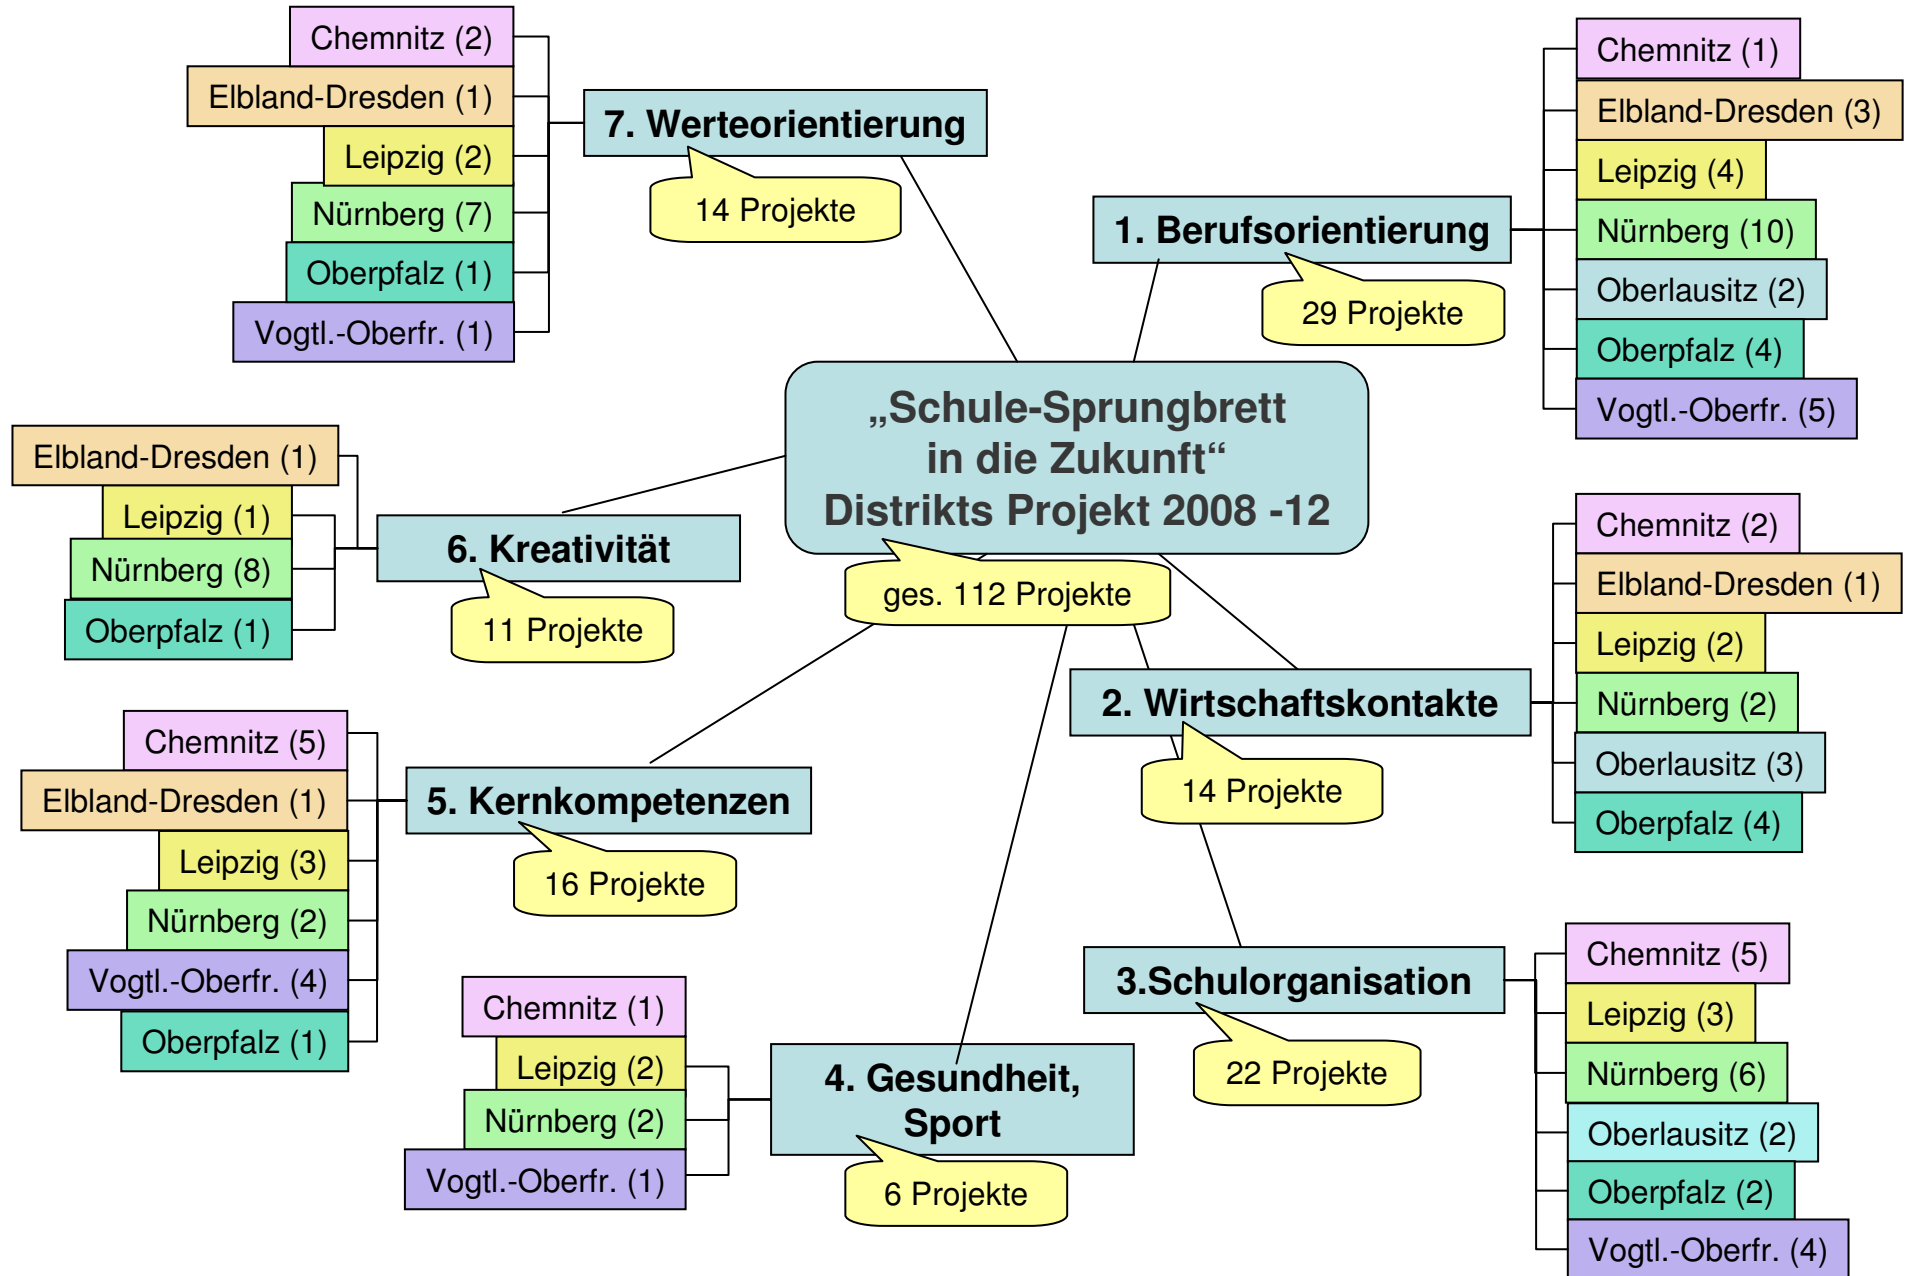

„Schule-Sprungbrett in die Zukunft“ – Distrikts Projekt 2008-2012 des Distriktes 1880

Bild : Alle Projekte nach Themen und Regionen (Stand 28.02.2011)