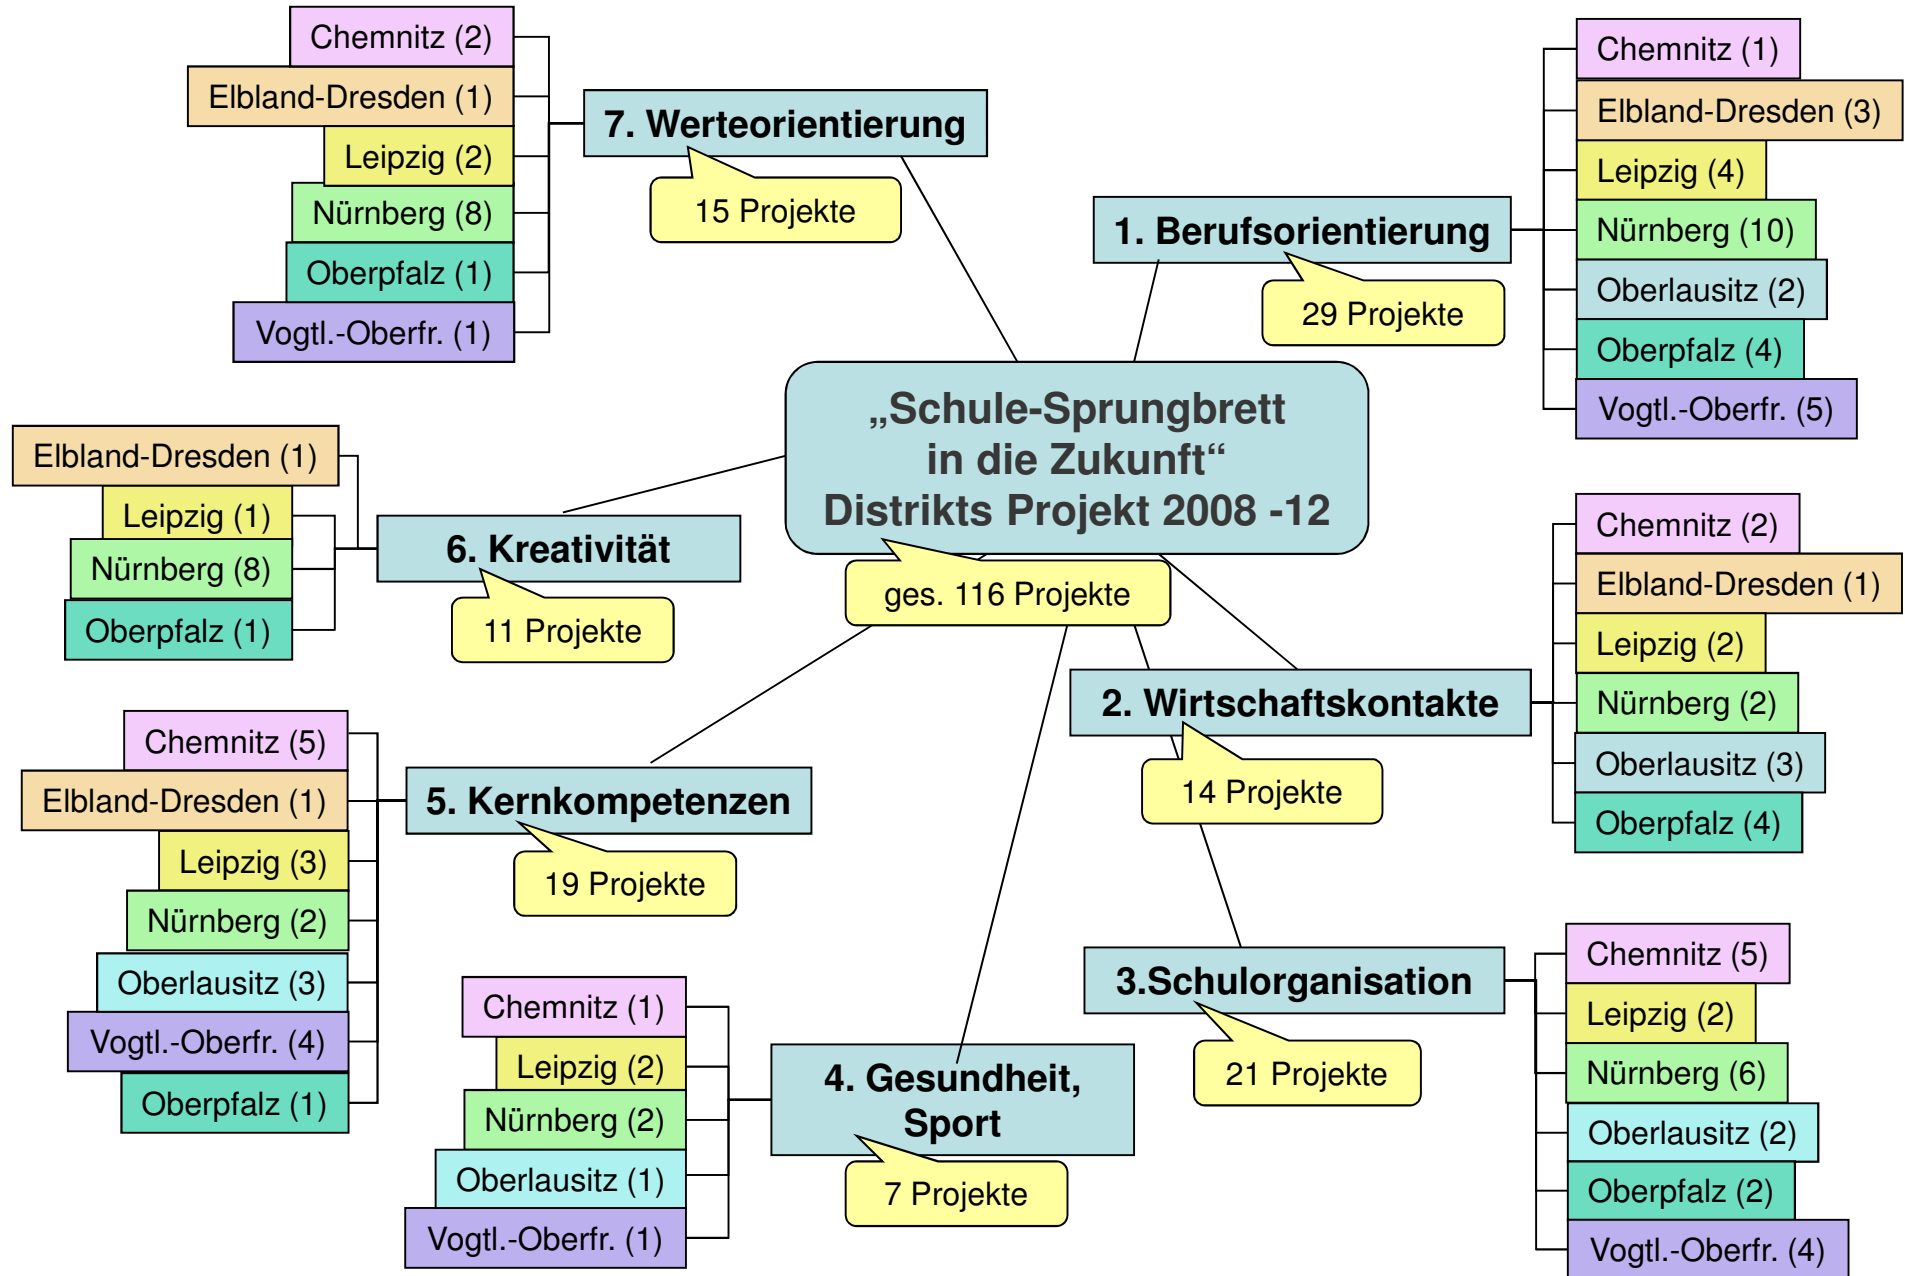

„Schule-Sprungbrett in die Zukunft“ – Distrikts Projekt 2008-2012 des Distriktes 1880

Bild : Alle Projekte nach Themen und Regionen (Stand 14.06.2011)